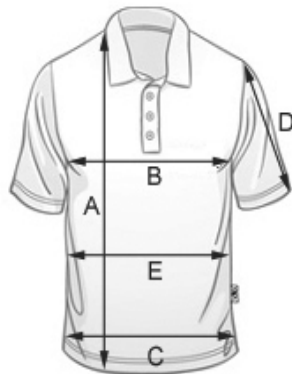

## Maßtabelle

ido Poloshirt Cambridge

Herren/Unisex							
	42	44	46-48	50-52	54-56	58-60	62-64
Größen	XS	S	M	L	XL	XXL	XXXL
A Länge	69	71,5	73,5	76,5	79,5	83,5	87
B Brust	46	50	54	58	64	68	72
C Abschluss	44	48	52	56	62	66	70
D Ärmel	23	25	26	27	28	29	30

Damen/Ladyline						
	32	34-36	36-38	40	42	44
Größen	XS	S	M	L	XL	XXL
A Länge	59	61	62	65	67	69
B Brust	43	45	48	51	54	57
C Abschluss	43	45	48	51	54	57
D Ärmel	17	18	19	20	21	22
E Taille	38,5	40,5	43,5	46,5	49,5	52,5