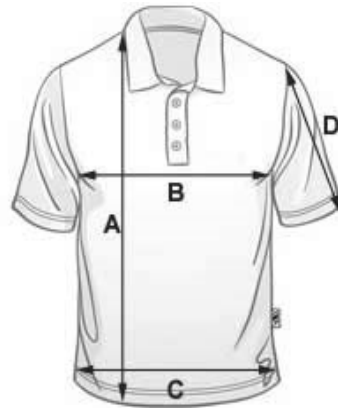

## Maßtabelle

ido Poloshirt Cambridge

Herren/Unisex							
	42	44	46-48	50-52	54-56	58-60	62-64
Größen	XS	S	M	L	XL	XXL	XXXL
A Länge	69	71,5	73,5	76,5	79,5	83,5	87
B Brust	46	50	54	58	64	68	72
C Abschluss	44	48	52	56	62	66	70
D Ärmel	23	25	26	27	28	29	30

Damen/Ladyline						
	32	34-36	36-38	40	42	44
Größen	XS	S	M	L	XL	XXL
A Länge	59	61	62	65	67	69
B Brust	43	45	48	51	54	57
C Abschluss	43	45	48	51	54	57
D Ärmel	17	18	19	20	21	22
E Taille	38,5	40,5	43,5	46,5	49,5	52,5