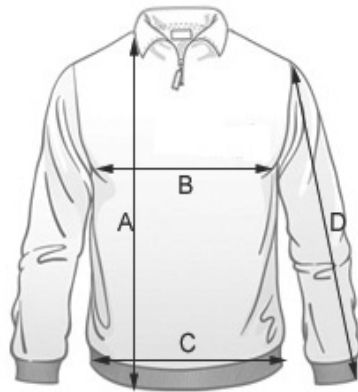

Maßtabelle

ido Sweatshirt Oxford

Unisex							
Damen	32-34	36-38	40-42	44-46	48-50	52-54	56-58
Herren	42	44	46-48	50-52	54-56	58-60	62-64
Größen	XS	S	M	L	XL	XXL	XXXL
A Länge	68	69	71	73	75	77	79
B Brust	49	52	56	60	66	68	70
C Abschluss	40	42	44	46	52	54	56
D Ärmel	63	64	65	66	67	68	69

Circa-Maßangaben in cm