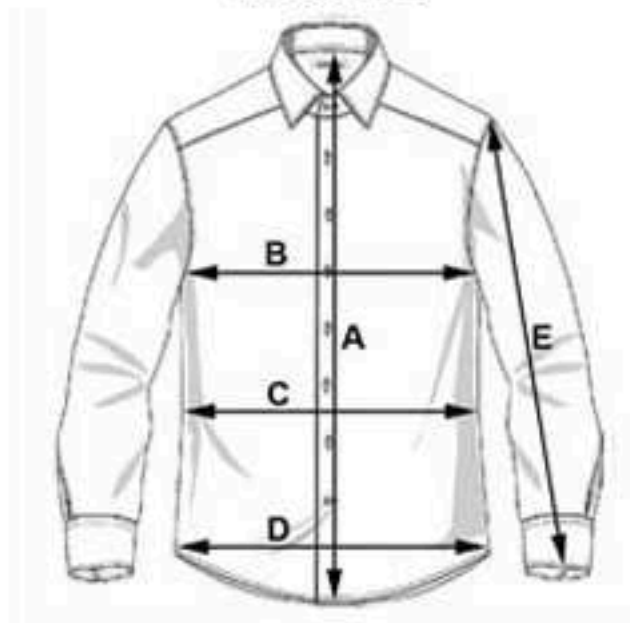

### Classic-Fit

	37/38	39/40	41/42	43/44	45/46	47/48
Größen	S	M	L	XL	XXL	XXXL
A Länge	81	83	83	85	85	90
B Brust	56	59	61	65	71	76
C Taille	51	56	59	65	71	76
D Abschluss	53	56	59	65	71	76
E Ärmel	66	66	67	67	67	67

(Maßangaben in cm)