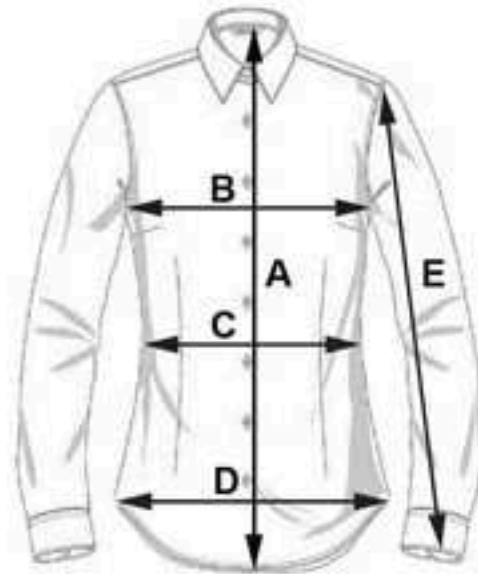

Classic-Fit

	34/36	38	40	42	44
Größen	S	M	L	XL	XXL
A Länge	70	70	70	70	70
B Brust	49	51	53	56	59
C Taille	42	44	46	49	52
D Abschluss	50	52	54	57	60
E Ärmel	60,5	60,5	60,5	60,5	60,5

(Maßangaben in cm)