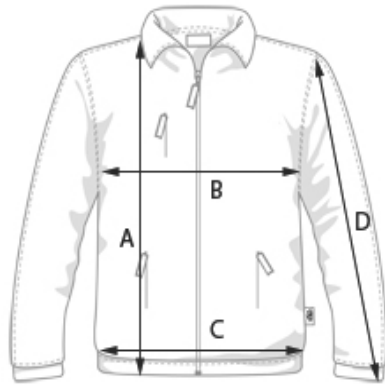

Maßtabelle

ido Fleecejacke Arctic

Unisex							
Damen	32-34	36-38	40-42	44-46	48-50	52-54	56-58
Herren	42	44	46-48	50-52	54-56	58-60	62-64
Größen	XS	S	M	L	XL	XXL	XXXL
A Länge	69	71	73	75	77	79	81
B Brust	51	54	58	62	68	70	72
C Abschluss	49	52	56	60	66	68	70
D Ärmel	63	64	65	66	67	68	69

Circa-Maßangaben in cm