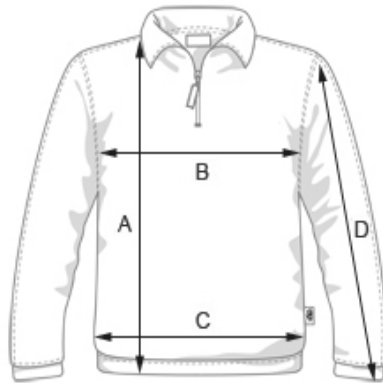

## Maßtabelle

ido Fleece-Pullover ICEBEAR

Unisex							
Damen	32-34	36-38	40-42	44-46	48-50	52-54	56-58
Herren	42	44	46-48	50-52	54-56	58-60	62-64
Größen	XS	S	M	L	XL	XXL	XXXL
A Länge	67	69	71	73	75	77	79
B Brust	49	52	56	60	66	68	70
C Abschluss	46	49	52	56	60	66	68
D Ärmel	59	61	63	64	65	68	69

Circa-Maßangaben in cm