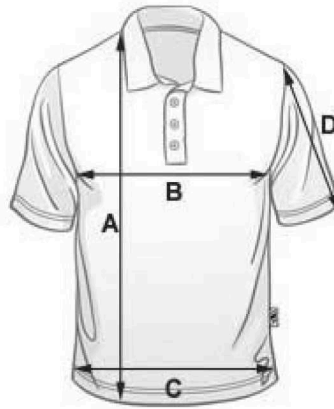

Maßtabelle

Principio Poloshirt Milano

PRINCIPIO
Promotional Fashion

Herren/Unisex							
	42	44	46-48	50-52	54-56	58-60	62-64
Größen	XS	S	M	L	XL	XXL	XXXL
A Länge	69	71,5	73,5	76,5	79,5	83,5	87
B Brust	46	50	54	58	64	68	72
C Abschluss	44	48	52	56	62	66	70
D Ärmel	23	25	26	27	28	29	30

Damen/Ladyline						
	32	34-36	36-38	40	42	44
Größen	XS	S	M	L	XL	XXL
A Länge	59	61	62	65	67	69
B Brust	43	45	48	51	54	57
C Abschluss	43	45	48	51	54	57
D Ärmel	17	18	19	20	21	22
E Taille	38,5	40,5	43,5	46,5	49,5	52,5