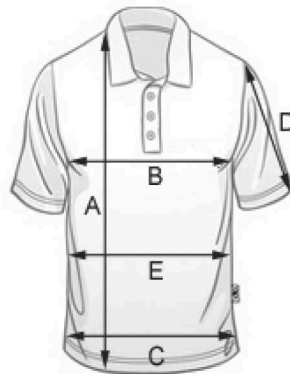

Maßtabelle

Principio Poloshirt Milano

PRINCIPIO
Promotional Fashion

Herren/Unisex							
	42	44	46-48	50-52	54-56	58-60	62-64
Größen	XS	S	M	L	XL	XXL	XXXL
A Länge	69	71,5	73,5	76,5	79,5	83,5	87
B Brust	46	50	54	58	64	68	72
C Abschluss	44	48	52	56	62	66	70
D Ärmel	23	25	26	27	28	29	30

Damen/Ladyline						
	32	34-36	36-38	40	42	44
Größen	XS	S	M	L	XL	XXL
A Länge	59	61	62	65	67	69
B Brust	43	45	48	51	54	57
C Abschluss	43	45	48	51	54	57
D Ärmel	17	18	19	20	21	22
E Taille	38,5	40,5	43,5	46,5	49,5	52,5