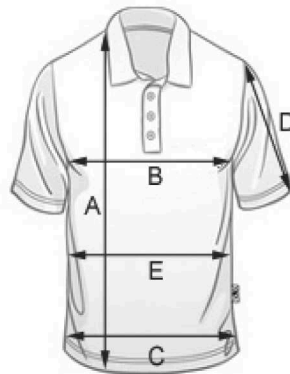

Maßtabelle

Principio Poloshirt Milano

Herren/Unisex							
	42	44	46-48	50-52	54-56	58-60	62-64
Größen	XS	S	M	L	XL	XXL	XXXL
A Länge	69	71,5	73,5	76,5	79,5	83,5	87
B Brust	46	50	54	58	64	68	72
C Abschluss	44	48	52	56	62	66	70
D Ärmel	23	25	26	27	28	29	30

Damen/Ladyline						
	32	34-36	36-38	40	42	44
Größen	XS	S	M	L	XL	XXL
A Länge	59	61	62	65	67	69
B Brust	43	45	48	51	54	57
C Abschluss	43	45	48	51	54	57
D Ärmel	17	18	19	20	21	22
E Taille	38,5	40,5	43,5	46,5	49,5	52,5