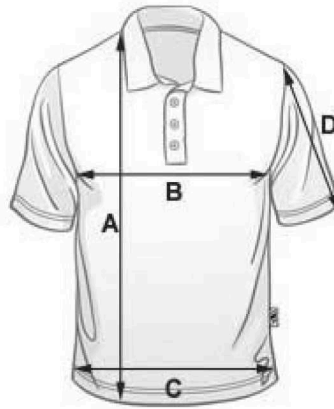

Maßtabelle

Principio Poloshirt Milano

Herren/Unisex							
	42	44	46-48	50-52	54-56	58-60	62-64
Größen	XS	S	M	L	XL	XXL	XXXL
A Länge	69	71,5	73,5	76,5	79,5	83,5	87
B Brust	46	50	54	58	64	68	72
C Abschluss	44	48	52	56	62	66	70
D Ärmel	23	25	26	27	28	29	30

Damen/Ladyline						
	32	34-36	36-38	40	42	44
Größen	XS	S	M	L	XL	XXL
A Länge	59	61	62	65	67	69
B Brust	43	45	48	51	54	57
C Abschluss	43	45	48	51	54	57
D Ärmel	17	18	19	20	21	22
E Taille	38,5	40,5	43,5	46,5	49,5	52,5