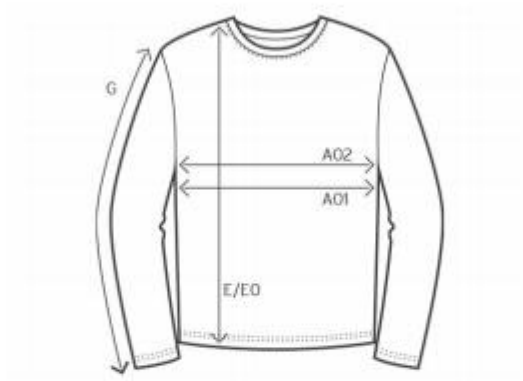

4099 / 4099F

Men's Premium-T Longsleeve

Maßtabelle (cm)

	S	M	L	XL	XXL	XXXL	4XL	5XL
A01	50	53	56	59	62	66	72	82
E	73	75	77	79	81	83	85	87
G	60	61	62	63	64	65	66	67

A01 1/2 OBERWEITE

E LÄNGE

G ÄRMELLÄNGE