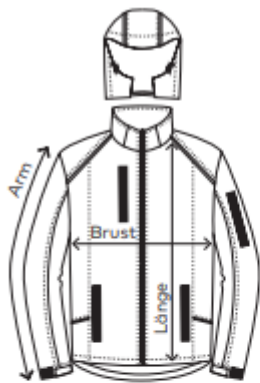

E7860 Men's Warm Softshell Jacket

	S	M	L	XL	XXL	3XL	4XL	5XL
Brust	55	58	61	64	67	70	77	87
Länge	70	72	74	76	78	80	82	84
Arm	68	69	70	71	72	73	74	75

Angaben zu Maßen und Grammaturen +/- 5%. Änderungen vorbehalten.