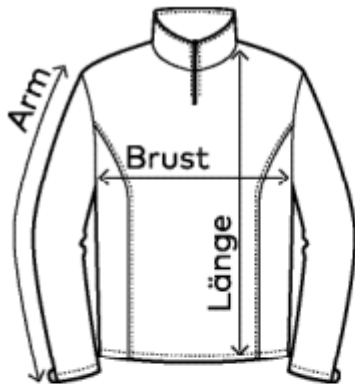

E7921 Men's Recycled Fleece Troyer

	S	M	L	XL	XXL	3XL	4XL	5XL
Brust	50	54	57	60	63	66	69	72
Länge	73	75	77	79	81	83	86	89
Arm	63	64	65	66	67	68	69	70

Angaben zu Maßen und Grammaturen +/- 5%. Änderungen vorbehalten.