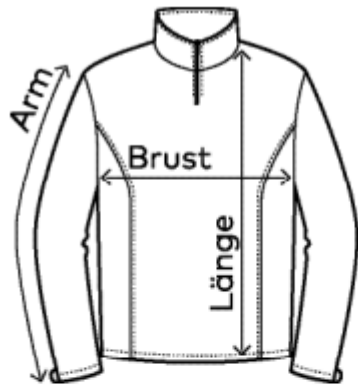

## E7925 Women's Recycled Fleece Troyer

	<b>XS</b>	<b>S</b>	<b>M</b>	<b>L</b>	<b>XL</b>	<b>XXL</b>	<b>3XL</b>
<b>Brust</b>	43	46	49	52	55	58	61
<b>Länge</b>	64	66	68	70	72	74	76
<b>Arm</b>	61	62	63	64	65	66	67