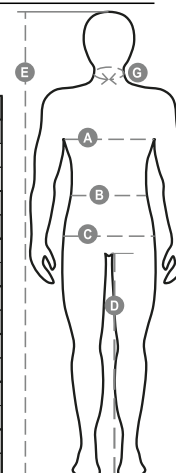

# EXPERT

000335-0088

Warnweste mit 3M-Streifen, Reißverschluss, zwei Vordertaschen mit LOCK SYSTEM im Känguruschnitt, abtrennbarem und verschließbarem Ausweisfach, einer Brusttasche mit Reißverschluss.

**Zusammensetzung:** 100% POLYESTER

**Erscheinungsbild:** DRY-TECH

**Gewicht:** 120 GR/MQ

**Größen:**

**Verpackung:** 1/50

**MADE IN:** MADE IN CHINA

**HS CODE:** 62113390

## Richtige Grössenwahl

International Sizes	XXS		XS		S		M		L		XL		XXL		3XL		4XL		5XL	
IT - DE	36	38	40	42	44	46	48	50	52	54	56	58	60	62	64	66	68	70	72	74
FR - ES	32	34	36	38	40	42	44	46	48	50	52	54	56	58	60	62	64	66	68	70
UK	29	30	31	33	34	36	38	39	41	42	44	46	47	48	50	52	53	55	56	58
<b>(G) - cm</b>	37	37	38	38	39	39	40	40	41	41	42,5	42,5	44	44	45	45	46	46	47	47
<b>(G) - in</b>	14½	14½	15	15	15½	15½	15¾	15¾	16	16	16¾	16¾	17¼	17¼	17¾	17¾	18	18	18½	18½
<b>(A) - cm</b>	72	76	80	84	88	92	96	100	104	108	112	116	120	124	128	132	136	140	144	148
<b>(A) - in</b>	28	30	31	33	34	36	38	39	41	42	44	46	47	48	50	52	53	55	56	58
<b>(B) - cm</b>	64	68	72	74	76	80	84	88	92	96	100	104	108	112	116	120	124	128	132	136
<b>(B) - in</b>	25	27	28	29	30	32	33	34	36	38	40	41	43	45	46	48	49	51	52	54
<b>(C) - cm</b>	80	84	88	90	92	96	100	104	108	112	116	120	124	128	132	136	140	144	148	152
<b>(C) - in</b>	31	33	34	35	36	38	39	41	42	44	46	47	49	50	52	53	55	56	58	59
<b>(D) - cm</b>	82	82	84	84	85	85	86	86	87	87	88	88	88	88	88	88	89	89	89	89
<b>(D) - in</b>	32	32	33	33	33	33	33	33	34	34	34	34	34	34	34	34	35	35	35	35
<b>(E) - cm</b>					170/181				175/187				175/189							
<b>(E) - in</b>					67/71				69/73				69/75							