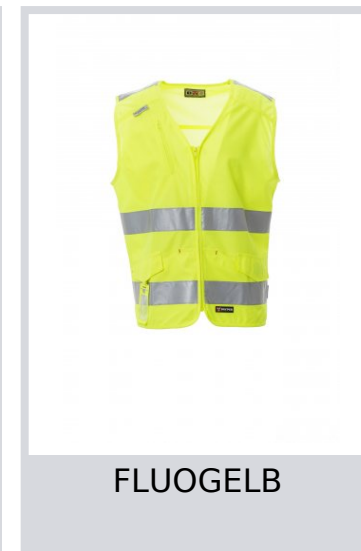

EXPERT

000335-0088

Warnweste mit 3M-Streifen, Reißverschluss, zwei Vordertaschen mit LOCK SYSTEM im Känguruschnitt, abtrennbarem und verschließbarem Ausweisfach, einer Brusttasche mit Reißverschluss.

Zusammensetzung: 100% POLYESTER

Erscheinungsbild: DRY-TECH

Gewicht: 120 GR/MQ

Größen:

Verpackung: 1/50

MADE IN: MADE IN CHINA

HS CODE: 62113390

Farben

Richtige Grössenwahl

International Sizes	XXS		XS		S		M		L		XL		XXL		3XL		4XL		5XL	
IT - DE	36	38	40	42	44	46	48	50	52	54	56	58	60	62	64	66	68	70	72	74
FR - ES	32	34	36	38	40	42	44	46	48	50	52	54	56	58	60	62	64	66	68	70
UK	29	30	31	33	34	36	38	39	41	42	44	46	47	48	50	52	53	55	56	58
(G) - cm	37	37	38	38	39	39	40	40	41	41	42,5	42,5	44	44	45	45	46	46	47	47
(G) - in	14½	14½	15	15	15½	15½	15¾	15¾	16	16	16¾	16¾	17¼	17¼	17¾	17¾	18	18	18½	18½
(A) - cm	72	76	80	84	88	92	96	100	104	108	112	116	120	124	128	132	136	140	144	148
(A) - in	28	30	31	33	34	36	38	39	41	42	44	46	47	48	50	52	53	55	56	58
(B) - cm	64	68	72	74	76	80	84	88	92	96	100	104	108	112	116	120	124	128	132	136
(B) - in	25	27	28	29	30	32	33	34	36	38	40	41	43	45	46	48	49	51	52	54
(C) - cm	80	84	88	90	92	96	100	104	108	112	116	120	124	128	132	136	140	144	148	152
(C) - in	31	33	34	35	36	38	39	41	42	44	46	47	49	50	52	53	55	56	58	59
(D) - cm	82	82	84	84	85	85	86	86	87	87	88	88	88	88	88	88	89	89	89	89
(D) - in	32	32	33	33	33	33	33	33	34	34	34	34	34	34	34	34	35	35	35	35
(E) - cm					170/181				175/187				175/189							
(E) - in					67/71				69/73				69/75							

Pflegeanleitung

Zertifizierungen