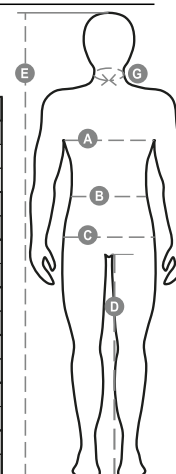

# SECURITY

000350-0093

Gut sichtbarer Herren-Parka 4-in-1 mit 3M-Streifen: nicht wattierte Außenjacke mit verdecktem Reißverschluss aus Kunststoff mit Metallschieber und Knöpfen, vorgeformter, im Kragen einrollbarer Kapuze mit Kordelzug, elastischen Ärmelbündchen mit Weitenregulierung, zwei geräumigen Vordertaschen mit Reißverschluss und Patte, Handytasche, wärmeversiegelten Nähten. Wattierte Innenjacke mit abtrennbaren Ärmeln und Reißverschluss aus Kunststoff mit Metallschieber, elastischen Ärmelbündchen, zwei Vordertaschen mit Reißverschluss, Ausweisfach, Kragen aus Mikrofleece, Innenreißverschluss.

**Zusammensetzung:** 100% POLYESTERE MIT PU-BESCHICHTUNG

**Erscheinungsbild:** TAFFETA POLYESTER MIT PU-BESCHICHTUNG 300D

**Gewicht:** 170 GR/MQ

**Größen:**

**Verpackung:** 1/5

**MADE IN:** MADE IN CHINA

**HS CODE:** 62019300

## Richtige Grössenwahl

International Sizes	XXS		XS		S		M		L		XL		XXL		3XL		4XL		5XL	
IT - DE	36	38	40	42	44	46	48	50	52	54	56	58	60	62	64	66	68	70	72	74
FR - ES	32	34	36	38	40	42	44	46	48	50	52	54	56	58	60	62	64	66	68	70
UK	29	30	31	33	34	36	38	39	41	42	44	46	47	48	50	52	53	55	56	58
(G) - cm	37	37	38	38	39	39	40	40	41	41	42,5	42,5	44	44	45	45	46	46	47	47
(G) - in	14½	14½	15	15	15½	15½	15¾	15¾	16	16	16¾	16¾	17¼	17¼	17¾	17¾	18	18	18½	18½
(A) - cm	72	76	80	84	88	92	96	100	104	108	112	116	120	124	128	132	136	140	144	148
(A) - in	28	30	31	33	34	36	38	39	41	42	44	46	47	48	50	52	53	55	56	58
(B) - cm	64	68	72	74	76	80	84	88	92	96	100	104	108	112	116	120	124	128	132	136
(B) - in	25	27	28	29	30	32	33	34	36	38	40	41	43	45	46	48	49	51	52	54
(C) - cm	80	84	88	90	92	96	100	104	108	112	116	120	124	128	132	136	140	144	148	152
(C) - in	31	33	34	35	36	38	39	41	42	44	46	47	49	50	52	53	55	56	58	59
(D) - cm	82	82	84	84	85	85	86	86	87	87	88	88	88	88	88	88	89	89	89	89
(D) - in	32	32	33	33	33	33	33	33	34	34	34	34	34	34	34	34	35	35	35	35
(E) - cm					170/181				175/187				175/189							
(E) - in					67/71				69/73				69/75							