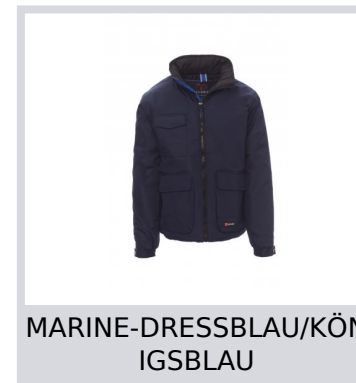

RENEGADE

000871-0051

Unisex-Jacke, 8 mm Reißverschluss aus Kunststoff mit Metallschieber, im Kragen einrollbare Kapuze, elastische Ärmelbündchen mit Verschluss, 2 geräumige Vordertaschen mit LOCK SYSTEM, 2 Seitentaschen, Handy-Brusttasche. Innenseite: wattiert, Reißverschluss zum einfacheren Veredeln mit Druck und Stick.

Zusammensetzung: 100% POLYESTER

Erscheinungsbild: PONGEE RIPSTOP 240T

Gewicht: 200 GR/MQ

Größen:

Verpackung: 1/5

MADE IN: MADE IN CHINA

HS CODE: 62019300

Farben

Pflegeanleitung

Zertifizierungen

CE I CAT

Richtige Grössenwahl

International Sizes	XXS		XS		S		M		L		XL		XXL		3XL		4XL		5XL	
IT - DE	36	38	40	42	44	46	48	50	52	54	56	58	60	62	64	66	68	70	72	74
FR - ES	32	34	36	38	40	42	44	46	48	50	52	54	56	58	60	62	64	66	68	70
UK	29	30	31	33	34	36	38	39	41	42	44	46	47	48	50	52	53	55	56	58
(G) - cm	37	37	38	38	39	39	40	40	41	41	42,5	42,5	44	44	45	45	46	46	47	47
(G) - in	14½	14½	15	15	15½	15½	15¾	15¾	16	16	16¾	16¾	17¼	17¼	17¾	17¾	18	18	18½	18½
(A) - cm	72	76	80	84	88	92	96	100	104	108	112	116	120	124	128	132	136	140	144	148
(A) - in	28	30	31	33	34	36	38	39	41	42	44	46	47	48	50	52	53	55	56	58
(B) - cm	64	68	72	74	76	80	84	88	92	96	100	104	108	112	116	120	124	128	132	136
(B) - in	25	27	28	29	30	32	33	34	36	38	40	41	43	45	46	48	49	51	52	54
(C) - cm	80	84	88	90	92	96	100	104	108	112	116	120	124	128	132	136	140	144	148	152
(C) - in	31	33	34	35	36	38	39	41	42	44	46	47	49	50	52	53	55	56	58	59
(D) - cm	82	82	84	84	85	85	86	86	87	87	88	88	88	88	88	88	89	89	89	89
(D) - in	32	32	33	33	33	33	33	33	34	34	34	34	34	34	34	34	35	35	35	35
(E) - cm					170/181				175/187				175/189							
(E) - in					67/71				69/73				69/75