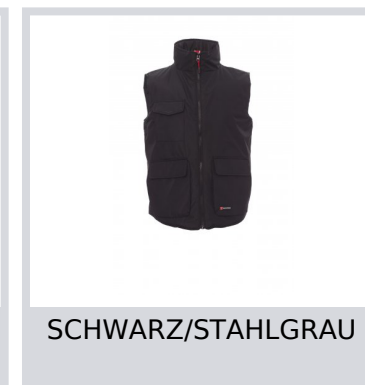

WANTED

000873-0051

Unisex-Westе, 8 mm Reißverschluss aus Kunststoff mit Metallschieber, 2 geräumige Vordertaschen mit LOCK SYSTEM, 2 Seitentaschen, Handy-Brusttasche. Innenseite: wattiert, Reißverschluss zum einfacheren Veredeln mit Druck und Stick.

Zusammensetzung: 100% POLYESTER

Erscheinungsbild: PONGEE RIPSTOP 240T

Gewicht: 200 GR/MQ

Größen:

Verpackung: 1/10

MADE IN: MADE IN CHINA

HS CODE: 62113390

Farben