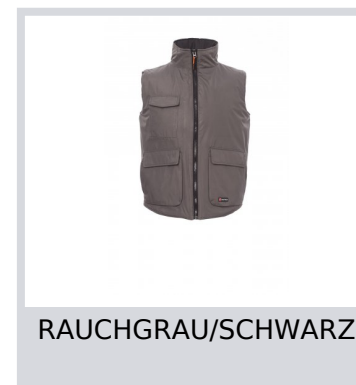

WANTED

000873-0051

Unisex-Westе, 8 mm Reißverschluss aus Kunststoff mit Metallschieber, 2 geräumige Vordertaschen mit LOCK SYSTEM, 2 Seitentaschen, Handy-Brusttasche. Innenseite: wattiert, Reißverschluss zum einfacheren Veredeln mit Druck und Stick.

Zusammensetzung: 100% POLYESTER

Erscheinungsbild: PONGEE RIPSTOP 240T

Gewicht: 200 GR/MQ

Größen:

Verpackung: 1/10

MADE IN: MADE IN CHINA

HS CODE: 62113390

Farben