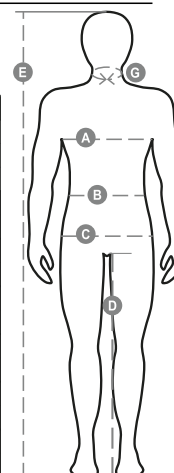

WANTED

000873-0051

Unisex-Westе, 8 mm Reißverschluss aus Kunststoff mit Metallschieber, 2 geräumige Vordertaschen mit LOCK SYSTEM, 2 Seitentaschen, Handy-Brusttasche. Innenseite: wattiert, Reißverschluss zum einfacheren Veredeln mit Druck und Stick.

Zusammensetzung: 100% POLYESTER

Erscheinungsbild: PONGEE RIPSTOP 240T

Gewicht: 200 GR/MQ

Größen:

Verpackung: 1/10

MADE IN: MADE IN CHINA

HS CODE: 62113390

Farben

Pflegeanleitung

Zertifizierungen

Richtige Grössenwahl

International Sizes	XXS		XS		S		M		L		XL		XXL		3XL		4XL		5XL	
IT - DE	36	38	40	42	44	46	48	50	52	54	56	58	60	62	64	66	68	70	72	74
FR - ES	32	34	36	38	40	42	44	46	48	50	52	54	56	58	60	62	64	66	68	70
UK	29	30	31	33	34	36	38	39	41	42	44	46	47	48	50	52	53	55	56	58
(G) - cm	37	37	38	38	39	39	40	40	41	41	42,5	42,5	44	44	45	45	46	46	47	47
(G) - in	14½	14½	15	15	15½	15½	15¾	15¾	16	16	16¾	16¾	17¼	17¼	17¾	17¾	18	18	18½	18½
(A) - cm	72	76	80	84	88	92	96	100	104	108	112	116	120	124	128	132	136	140	144	148
(A) - in	28	30	31	33	34	36	38	39	41	42	44	46	47	48	50	52	53	55	56	58
(B) - cm	64	68	72	74	76	80	84	88	92	96	100	104	108	112	116	120	124	128	132	136
(B) - in	25	27	28	29	30	32	33	34	36	38	40	41	43	45	46	48	49	51	52	54
(C) - cm	80	84	88	90	92	96	100	104	108	112	116	120	124	128	132	136	140	144	148	152
(C) - in	31	33	34	35	36	38	39	41	42	44	46	47	49	50	52	53	55	56	58	59
(D) - cm	82	82	84	84	85	85	86	86	87	87	88	88	88	88	88	88	89	89	89	89
(D) - in	32	32	33	33	33	33	33	33	34	34	34	34	34	34	34	34	35	35	35	35
(E) - cm					170/181				175/187				175/189							
(E) - in					67/71				69/73				69/75							