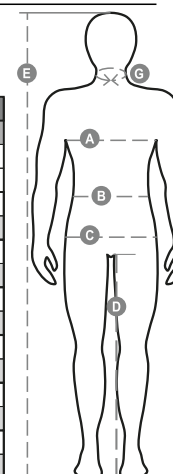

RENEGADE MID

001431-0051

Herren-3/4-Jacke, 8 mm Reißverschluss aus Kunststoff mit Metallschieber, im Kragen verstaubare Kapuze, elastische Ärmelbündchen mit Verschluss, 2 geräumige Vordertaschen mit LOCK SYSTEM, 2 Seitentaschen, Handy-Brusttasche. Innenseite: wattiert, Reißverschluss zum einfacheren Veredeln mit Druck und Stick.

Zusammensetzung: 100% POLYESTER

Erscheinungsbild: PONGEE RIPSTOP 240T

Gewicht: 200 GR/MQ

Größen:

Verpackung: 1/5

MADE IN: MADE IN CHINA

HS CODE: 62019300

Farben

Pflegeanleitung

Zertifizierungen

CE I CAT

Richtige Grössenwahl

International Sizes	XXS		XS		S		M		L		XL		XXL		3XL		4XL		5XL	
IT - DE	36	38	40	42	44	46	48	50	52	54	56	58	60	62	64	66	68	70	72	74
FR - ES	32	34	36	38	40	42	44	46	48	50	52	54	56	58	60	62	64	66	68	70
UK	29	30	31	33	34	36	38	39	41	42	44	46	47	48	50	52	53	55	56	58
(G) - cm	37	37	38	38	39	39	40	40	41	41	42,5	42,5	44	44	45	45	46	46	47	47
(G) - in	14½	14½	15	15	15½	15½	15¾	15¾	16	16	16¾	16¾	17¼	17¼	17¾	17¾	18	18	18½	18½
(A) - cm	72	76	80	84	88	92	96	100	104	108	112	116	120	124	128	132	136	140	144	148
(A) - in	28	30	31	33	34	36	38	39	41	42	44	46	47	48	50	52	53	55	56	58
(B) - cm	64	68	72	74	76	80	84	88	92	96	100	104	108	112	116	120	124	128	132	136
(B) - in	25	27	28	29	30	32	33	34	36	38	40	41	43	45	46	48	49	51	52	54
(C) - cm	80	84	88	90	92	96	100	104	108	112	116	120	124	128	132	136	140	144	148	152
(C) - in	31	33	34	35	36	38	39	41	42	44	46	47	49	50	52	53	55	56	58	59
(D) - cm	82	82	84	84	85	85	86	86	87	87	88	88	88	88	88	88	89	89	89	89
(D) - in	32	32	33	33	33	33	33	33	34	34	34	34	34	34	34	34	35	35	35	35
(E) - cm					170/181				175/187				175/189							
(E) - in					67/71				69/73				69/75							