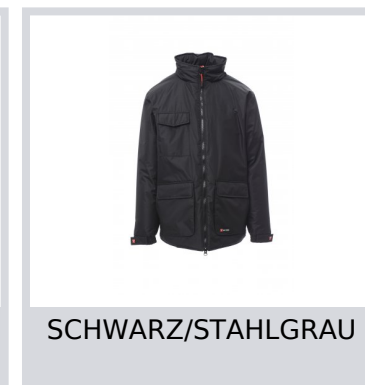

RENEGADE MID

001431-0051

Herren-3/4-Jacke, 8 mm Reißverschluss aus Kunststoff mit Metallschieber, im Kragen verstaubare Kapuze, elastische Ärmelbündchen mit Verschluss, 2 geräumige Vordertaschen mit LOCK SYSTEM, 2 Seitentaschen, Handy-Brusttasche. Innenseite: wattiert, Reißverschluss zum einfacheren Veredeln mit Druck und Stick.

Zusammensetzung: 100% POLYESTER

Erscheinungsbild: PONGEE RIPSTOP 240T

Gewicht: 200 GR/MQ

Größen:

Verpackung: 1/5

MADE IN: MADE IN CHINA

HS CODE: 62019300

Farben