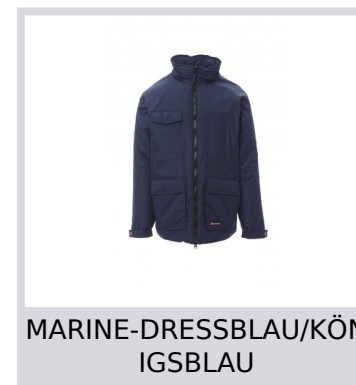

RENEGADE MID

001431-0051

Herren-3/4-Jacke, 8 mm Reißverschluss aus Kunststoff mit Metallschieber, im Kragen verstaubare Kapuze, elastische Ärmelbündchen mit Verschluss, 2 geräumige Vordertaschen mit LOCK SYSTEM, 2 Seitentaschen, Handy-Brusttasche. Innenseite: wattiert, Reißverschluss zum einfacheren Veredeln mit Druck und Stick.

Zusammensetzung: 100% POLYESTER

Erscheinungsbild: PONGEE RIPSTOP 240T

Gewicht: 200 GR/MQ

Größen:

Verpackung: 1/5

MADE IN: MADE IN CHINA

HS CODE: 62019300

Farben