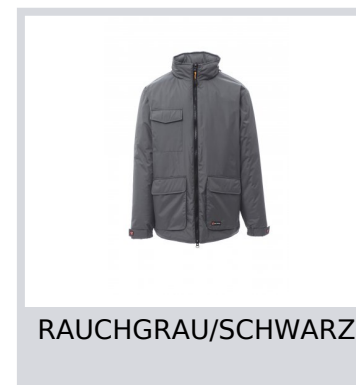

RENEGADE MID

001431-0051

Herren-3/4-Jacke, 8 mm Reißverschluss aus Kunststoff mit Metallschieber, im Kragen verstaubare Kapuze, elastische Ärmelbündchen mit Verschluss, 2 geräumige Vordertaschen mit LOCK SYSTEM, 2 Seitentaschen, Handy-Brusttasche. Innenseite: wattiert, Reißverschluss zum einfacheren Veredeln mit Druck und Stick.

Zusammensetzung: 100% POLYESTER

Erscheinungsbild: PONGEE RIPSTOP 240T

Gewicht: 200 GR/MQ

Größen:

Verpackung: 1/5

MADE IN: MADE IN CHINA

HS CODE: 62019300

Farben